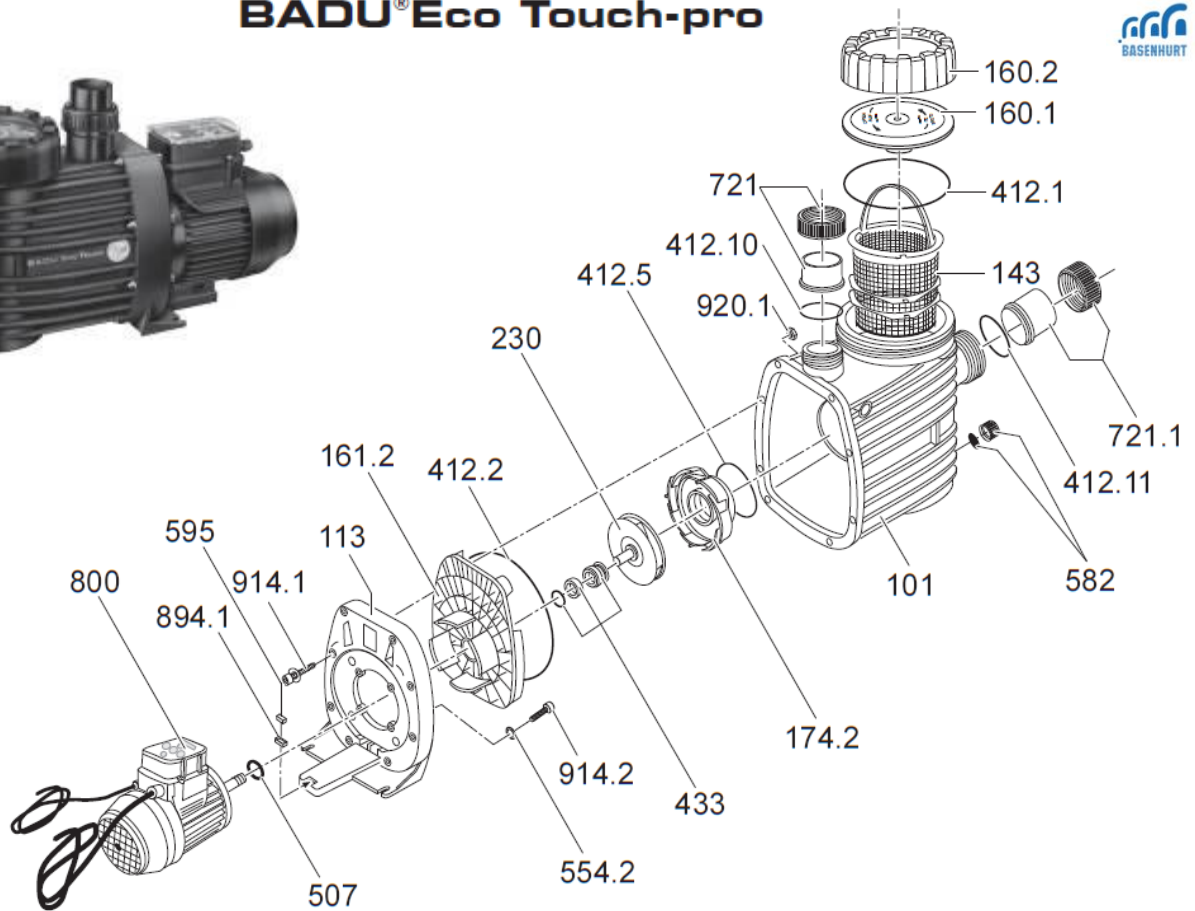

BADU® Eco Touch-pro

Nr części Eco Touch-pro	Ilość w pompie	Art.nr	Cena netto w EUR / szt
101	1	2921.110.117	112,32
113	1	2921.111.305	34,70
143	1	2920.314.300	12,24
160.1	1	2921.116.010	26,21
160.2	1	2921.116.020	26,21
161.2	1	2921.116.125	23,04
174.2	1	2921.117.412	44,28
230	1	2920.723.060	50,47
412.1	1	2921.141.210	3,02
412.2	1	2921.141.222	3,89
412.5	1	2920.141.210	2,02
412.10	1	2920.141.252	0,94
412.11	1	2921.441.210	1,02
433	1	2920.143.310	28,66
507	1	2921.150.700	0,27
554.2	4	5871.250.802	0,39
582	1	2921.658.200	0,71
595	1	2920.359.501	0,85
721 - nakrętka do tulei 50 mm	1	2921.672.111	2,88
721 - tuleja 50 mm	1	2921.672.105	2,59
721.1 - nakrętka do tulei 63 mm	1	2921.472.111	3,74
721.1 - tuleja 63 mm	1	2921.472.100	2,59
800	1	2980.075.500	833,76
894.1	1	2920.389.410	0,42
914.1	8	2921.191.416	0,53
914.2	4	5879.120.825	0,63
920.1	8	2921.192.015	0,30